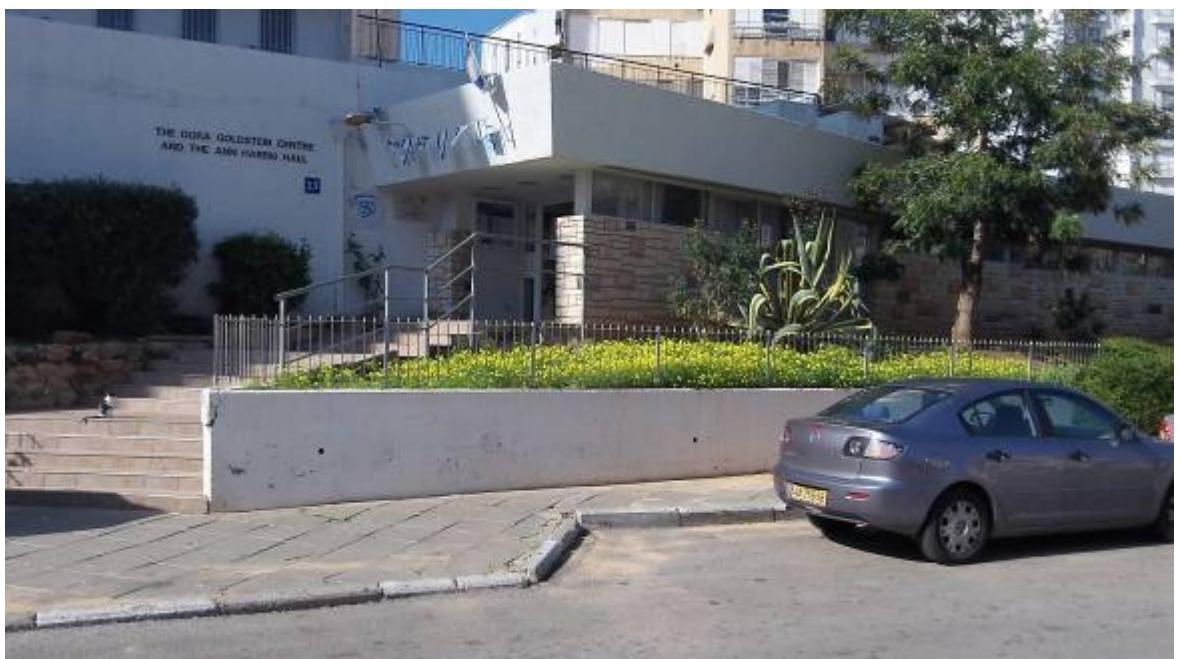

כך נראה מקרוב הסניף של ויצ"ו נתניה: