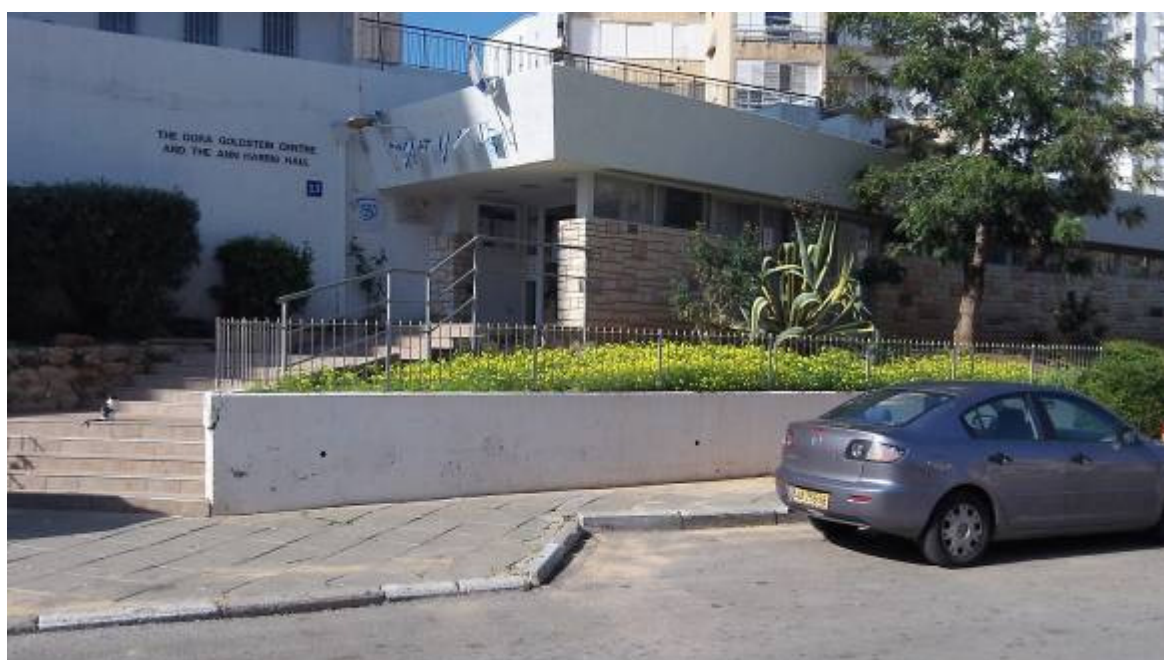

כך נראה מקרוב הסניף של ויצ"ו נתניה: