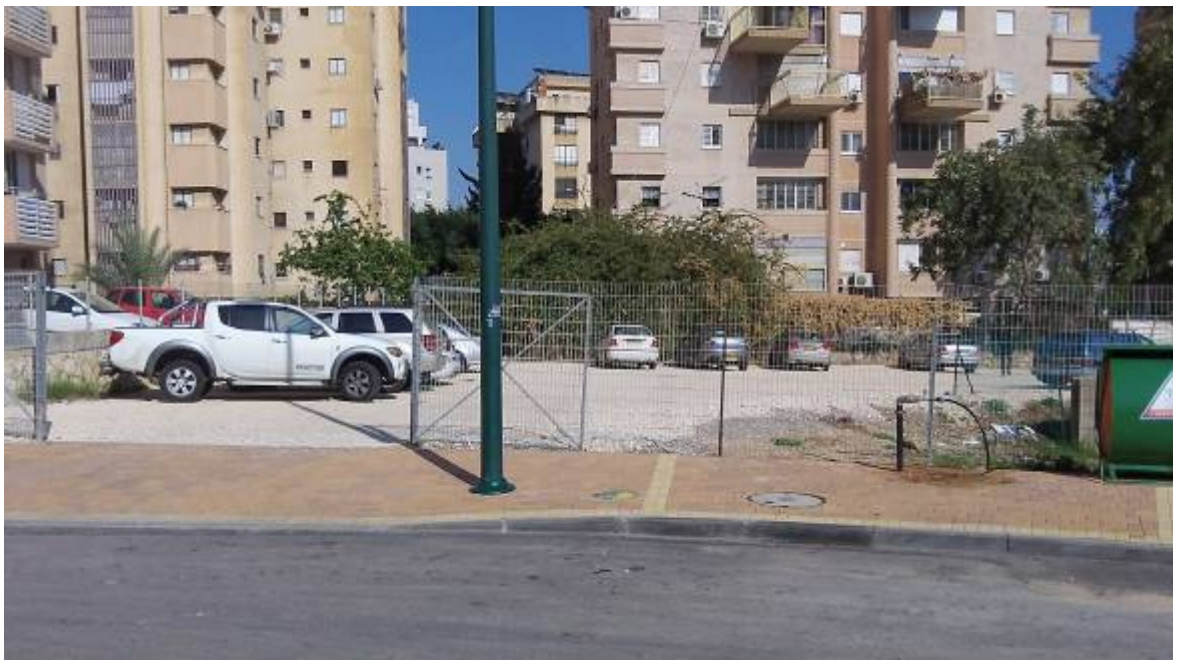

בכל הרחוב חניה חופשית, במידה ולא מוצאים חניה, קיים מגרש חניה חצי סלול (כורכר) בסוף הרחוב:

בכל מקרה של "התבררות", ניתן ליצור עמי קשר 054-2614545.

אלדד 😊